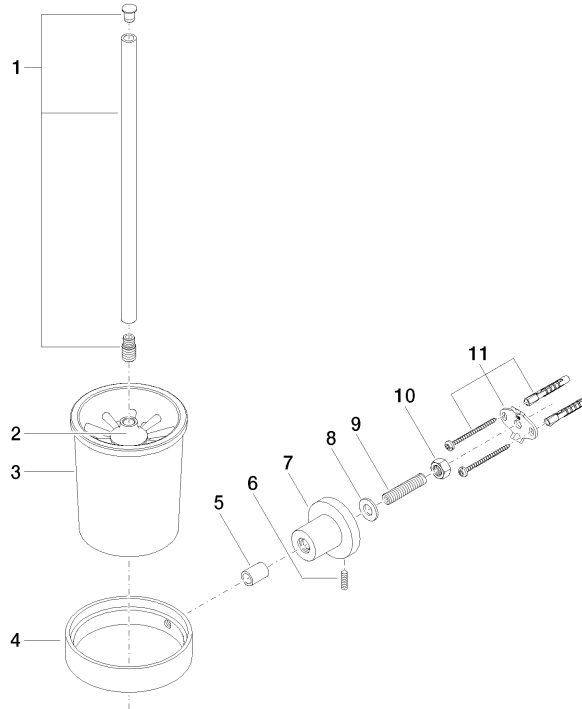

83 900 892

- crystal glass brush holder, matte
- brush, matte black
- width 110mm
- height 415 mm
- 180mm projection

	Chrome	83 900 892-00
	Brushed Platinum	83 900 892-06
	Platinum	83 900 892-08
	Dark Chrome	83 900 892-19
	Brushed Durabrass (23kt Gold)	83 900 892-28
	Matte Black	83 900 892-33
	Brushed Champagne (22kt Gold)	83 900 892-46
	Champagne (22kt Gold)	83 900 892-47
	Brushed Chrome	83 900 892-93
	Brushed Dark Platinum	83 900 892-99

83 900 892

mm [inches]

83 900 892

Parts for other finishes can be found here: Brushed Platinum

## Spare parts list

No.	Item Number	Name	Quantity used	Delivery time
1	90 20 97 507 00-00	handle	1	10
2	90 18 50 601 00 90	brush	1	2
3	90 90 04 008 00 82	glass	1	2
4	08 17 20 634-00	holder	1	10
5	08 17 20 624-00	holder	1	10
6	04 31 11 113 00 90	pin	1	2
7	08 17 89 505-00	holder	1	10
8	09 30 11 046 90	disc	1	2
9	08 18 50 586 90	screw	1	2
10	09 23 10 026 90	nut	1	2
11	05 17 20 739 00 90	fixing set	1	2